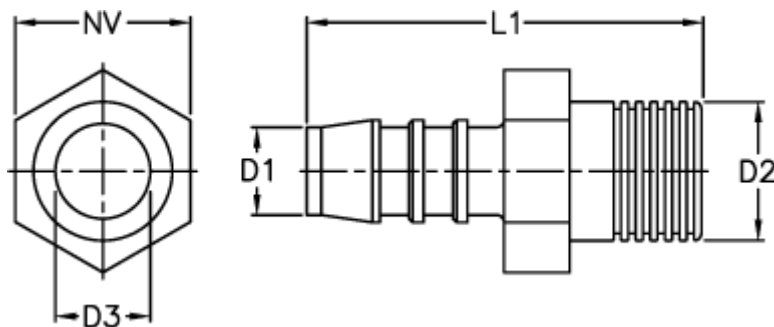

Article number: 027108904010

Description: Norma hose coupling GES 10 / M12x1,5

Measures

D1 = 10

D2 = M12 x 1,5

D3 = 7.0

L1 = 43.5

NV = 14